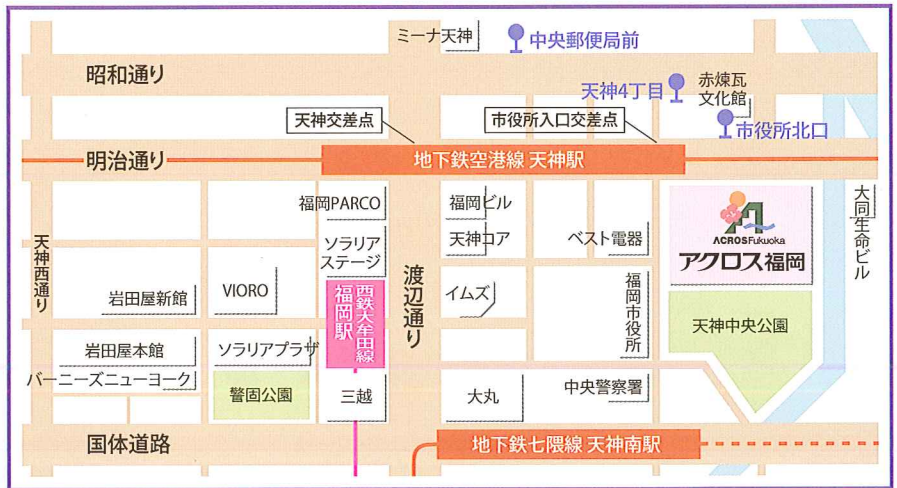

### 《会場のご案内》

アクロス福岡 国際会議場(4F)

福岡市中央区天神1丁目-1番-1号

### 《駐車場のご案内》

地下に有料駐車場(約100台)があります。

ご利用時間は7:00~22:30、

入口はアクロス福岡ビル西側(市役所側)です。

福岡空港から天神まで 地下鉄空港線で11分	JR博多駅から天神まで 地下鉄空港線で5分
西鉄福岡天神駅から徒歩10分	地下鉄七隈線 天神南駅 5番出口から徒歩3分
地下鉄空港線 天神駅16番出口から徒歩3分 (アクロス福岡地下2階へ直接入館できます)	
バス停から徒歩 市役所北口から1分/天神4丁目から3分/中央郵便局から5分	